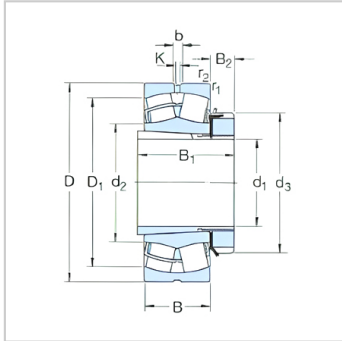

球面滚子轴承

d1 180-280mm-23944CCK/W33+OH3944H

参数信息:

基本尺寸mm :

d :	200
D :	300
B :	60

基本额定负荷kN :

动态 C :	546
静态 Co :	1080
疲劳负荷极限 Pu :	93

额定转速r/min :

参考转速 :	1900
极限转速 :	2200
质量轴承+紧定套 :	22.5

型号 :

轴承 :	23944CC K/W33
紧定套 :	OH3944H

尺寸mm :

d :	200
d ~ :	241
d :	260
D1 ~ :	278
B :	96
B :	30
B :	41
b :	8.3
k :	4.5
r最小 :	2.1

挡肩及倒角尺寸mm

:	
d最大 :	241

d 最小 : 229