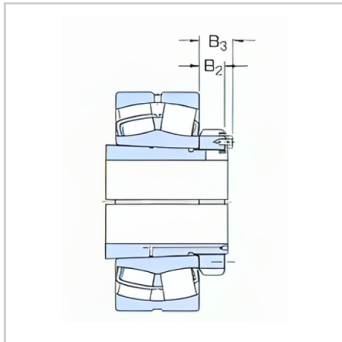

球面滚子轴承

d1 180-280mm-23944CCK/W33+OH3944H

参数信息:

基本尺寸mm :

d :	200
D :	300
B :	60

基本额定负荷kN :

动态 C :	546
静态 Co :	1080
疲劳负荷极限 Pu :	93

额定转速r/min :

参考转速 :	1900
极限转速 :	2200
质量轴承+紧定套 :	22.5

型号 :

轴承 :	23944CC K/W33
紧定套 :	OH3944H

尺寸mm :

d :	200
d ~ :	241
d :	260
D1 ~ :	278
B :	96
B :	30
B :	41
b :	8.3
k :	4.5
r最小 :	2.1

挡肩及倒角尺寸mm

:	
d最大 :	241

d 最小 : 229