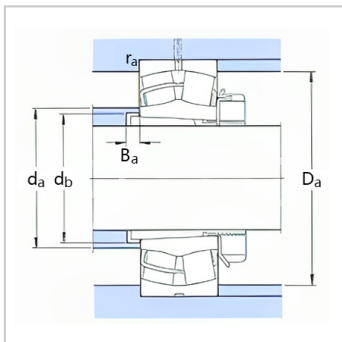

球面滚子轴承

d1 180-280mm-23944CCK/W33+OH3944H

参数信息:

基本尺寸mm :

d :	200
D :	300
B :	60

基本额定负荷kN :

动态 C :	546
静态 Co :	1080
疲劳负荷极限 Pu :	93

额定转速r/min :

参考转速 :	1900
极限转速 :	2200
质量轴承+紧定套 :	22.5

型号 :

轴承 :	23944CC K/W33
紧定套 :	OH3944H

尺寸mm :

d :	200
d ~ :	241
d :	260
D1 ~ :	278
B :	96
B :	30
B :	41
b :	8.3
k :	4.5
r最小 :	2.1

挡肩及倒角尺寸mm

:	
d最大 :	241

d 最小 : 229