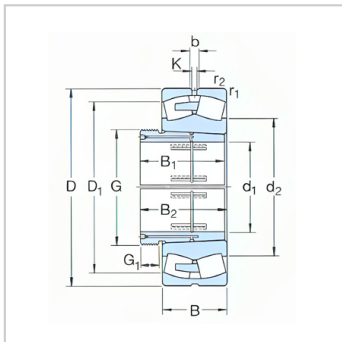

## 球面滚子轴承

d1 460-630mm-24196ECAK30/W33+AOH24196

## 基本尺寸mm :

d : 460

D : 790

B : 308

## 尺寸mm :

d : 460

d ~ : 564

D1 ~ : 678

B : 340

B : 363

G : Tr500 × 5

G : 32

## 挡肩及倒角尺寸mm

d最大 : 512

Da 最大 : 758

r 最大 : 6

计算系数 :

e : 0.37

Y1 : 1.8

Y2 : 2.7