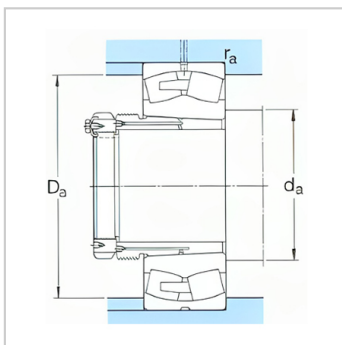

## 球面滚子轴承

d1 460-630mm-24196ECAK30/W33+AOH24196

## 基本尺寸mm :

d : 460

D : 790

B : 308

## 尺寸mm :

d : 460

d ~ : 564

D1 ~ : 678

B : 340

B : 363

G : Tr500 × 5

G : 32

## 挡肩及倒角尺寸mm

d最大 : 512

Da 最大 : 758

r 最大 : 6

计算系数 :

e : 0.37

Y1 : 1.8

Y2 : 2.7